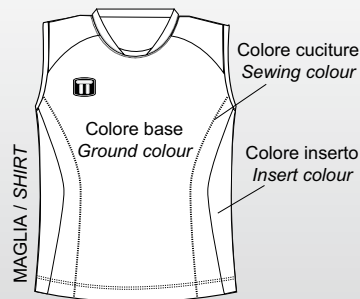

NEW!

MONZA GIRL

BRIANTEA GIRL

CREATIVE: realizziamo il capo con i tuoi colori!
we produce the product with your own colours!

CARTELLA COLORI: bianco / grigio / antracite / nero / rosso / arancione / giallo / blu / royal / celeste / verde / granata

COLOURS CARD: white / light grey / dark grey / black / red / orange / yellow / navy blue / royal blue / sky / green / burgundy

MINIMO 6 PZ-TAGLIA / MIN. 6 PCS-SIZE

POLYELAST NEW + COTTON PLUS

POLIESTERE MICROTRAFORATO / MICRO MESH POLYESTER