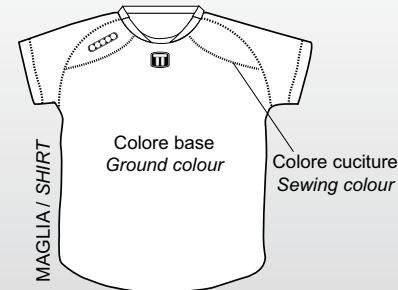

CREATIVE: realizziamo il capo con i tuoi colori!
we produce the product with your own colours!

CARTELLA COLORI: bianco / grigio / antracite / nero/ rosso / arancione / giallo / blu / royal / celeste / verde / granata

COLOURS CARD: white / light grey / dark grey / black / red / orange / yellow / navy blue / royal blue / sky / green / burgundy

MINIMO 6 PZ-TAGLIA / MIN. 6 PCS-SIZE

TESSUTO ALTA QUALITA' / HIGH QUALITY FABRIC