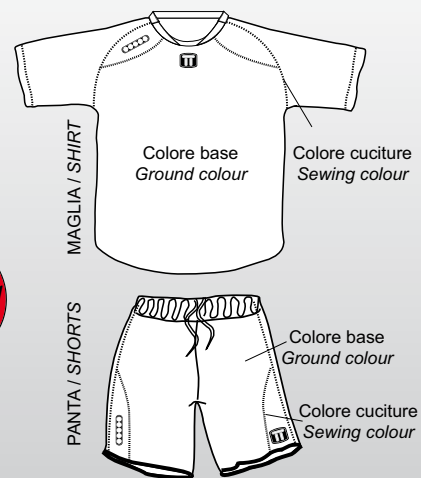

**CREATIVE: realizziamo il capo con i tuoi colori !
we produce the product with your own colours !**

CARTELLA COLORI: bianco / grigio / antracite / nero / rosso / arancione / giallo / blu / royal / celeste / verde / granata

COLOURS CARD: white / light grey / dark grey / black / red / orange / yellow / navy blue / royal blue / sky / green / burgundy

MINIMO 6 PZ-TAGLIA / MIN. 6 PCS-SIZE

TESSUTO ALTA QUALITA' / HIGH QUALITY FABRIC