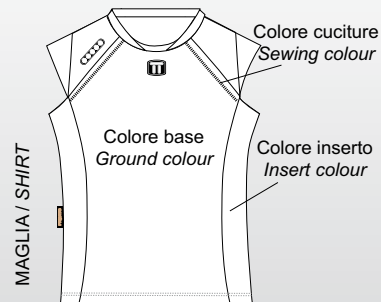

COLOURS CARD: white / light grey / dark grey / black / red / orange / yellow / navy blue / royal blue / sky / green / burgundy

MINIMO 6 PZ-TAGLIA / MIN. 6 PCS-SIZE

TESSUTO ALTA QUALITA' / HIGH QUALITY FABRIC